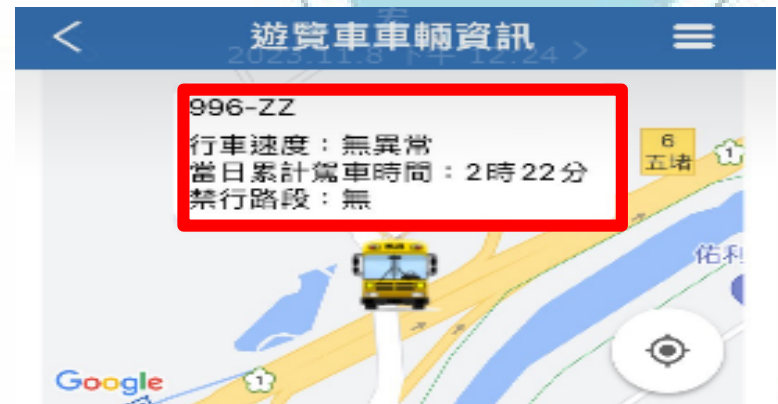

## Step 4：輸入車牌號碼

## Step 5：輸入密碼

遊覽車車輛資訊

請輸入查詢密碼

查詢

遊覽車動態資料：洽遊覽車業者取得查詢密碼

重新定位

[目前位置](#)

|          |                                       |
|----------|---------------------------------------|
| 公司名稱     | 泰樂遊覽車客運有限公司                           |
| 車牌號碼     | 996-ZZ                                |
| 出廠年份     | 105年03月                               |
| 廠牌       | 台灣海格                                  |
| 座位數      | 45                                    |
| 是否逾期檢驗   | 無                                     |
| 車輛性能     | 馬力：280kW<br>扭力：1825N-m<br>排氣量：10824cc |
| 煞車系統安全設備 | 1. GPS<br>2. ABS (防鎖死煞車系統)            |

## Step 6：即可查詢遊覽車 當前GPS位置

|          |                                       |
|----------|---------------------------------------|
| 公司名稱     | 泰樂遊覽車客運有限公司                           |
| 車牌號碼     | 996-ZZ                                |
| 出廠年份     | 105年03月                               |
| 廠牌       | 台灣海格                                  |
| 座位數      | 45                                    |
| 是否逾期檢驗   | 無                                     |
| 車輛性能     | 馬力：280kW<br>扭力：1825N-m<br>排氣量：10824cc |
| 煞車系統安全設備 | 1. GPS<br>2. ABS (防鎖死煞車系統)            |
| 評鑑年度     | 111                                   |
| 公司評鑑     | 甲等                                    |