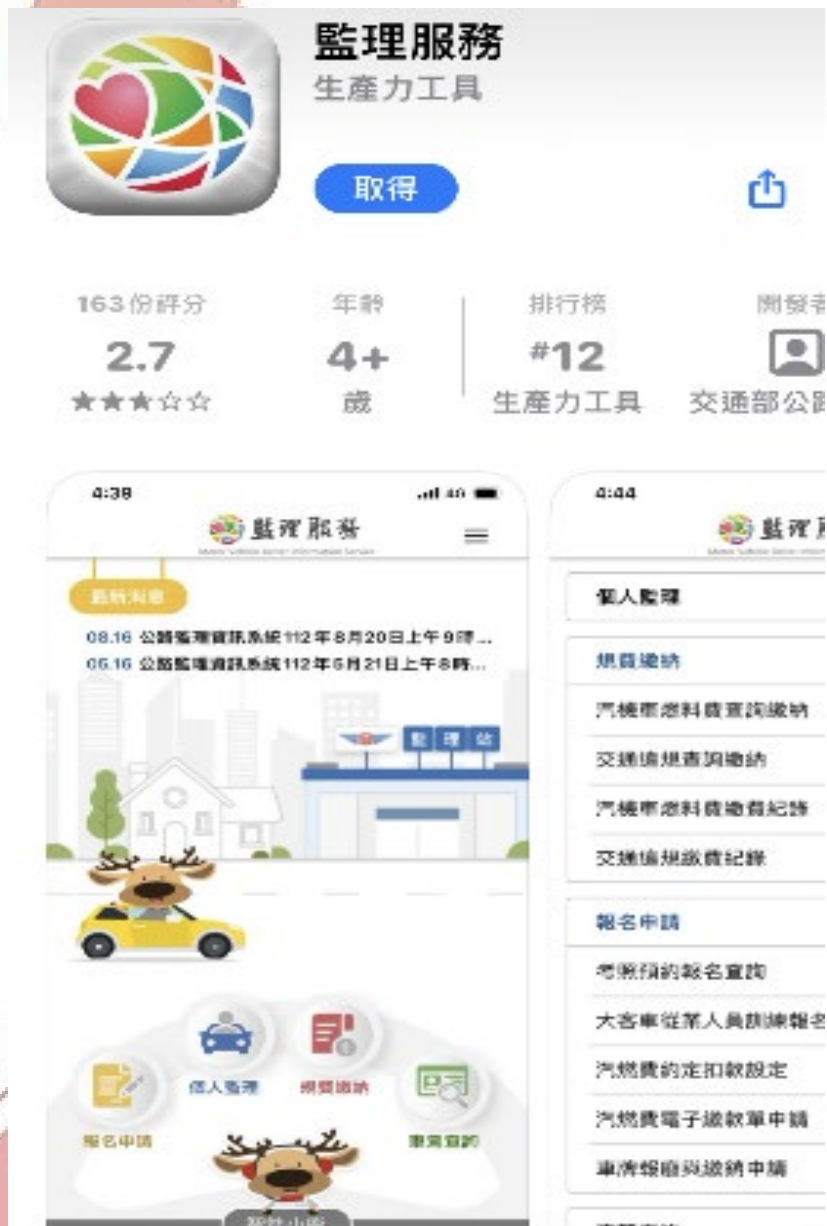

Step 1：打開APP